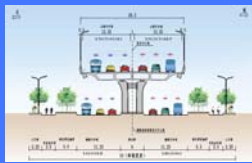

G354黄兴大道至机场中轴大道(湘府东路东延城际快速干道)总体布置图

黄兴大道与机场快速路

机场快速路立交(匝道)

上穿立交匝道立交

可龙路立交匝道

机场大道与芙蓉北路立交

机场大道与中轴大道立交

机场快速路立交匝道立交

可龙路立交匝道立交

上穿立交匝道立交

可龙路立交匝道立交

机场大道与芙蓉北路立交

机场大道与中轴大道立交

图例: 高架桥 上下匝道 地面出入口 立交匝道立交 工程范围