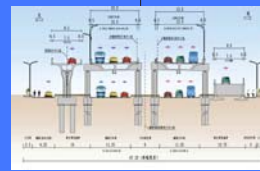

G354黄兴大道至机场中轴大道(湘府东路东延城际快速干道)总体布置图

黄兴大道与机场快速路

机场快速路立交(匝道)

上穿立交匝道立交

可龙路立交匝道

机场大道与芙蓉北路立交

机场大道与中轴大道立交

机场快速路立交匝道立交

可龙路立交匝道立交

上穿立交匝道立交

可龙路立交匝道立交

机场大道与芙蓉北路立交

机场大道与中轴大道立交

图例: 高架桥 上下匝道 地面出入口 立交匝道立交 工程范围