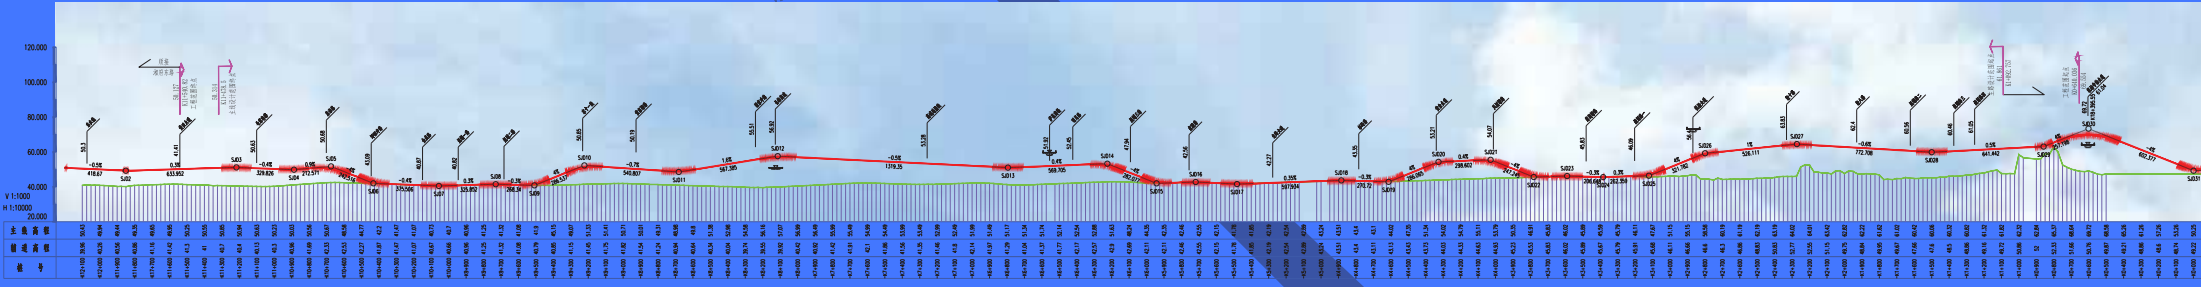

G354黄兴大道至机场中轴大道(湘府东路东延城际快速干道)总体布置图

黄兴大道与机场快速路

机场快速路立交(匝道)

上穿立交匝道立交

可龙路立交匝道

机场大道与芙蓉北路立交

机场大道与中轴大道立交

机场快速路立交匝道立交

可龙路立交匝道立交

上穿立交匝道立交

可龙路立交匝道立交

机场大道与芙蓉北路立交

机场大道与中轴大道立交

图例: 高架桥 上下匝道 地面出入口 立交匝道立交 工程范围